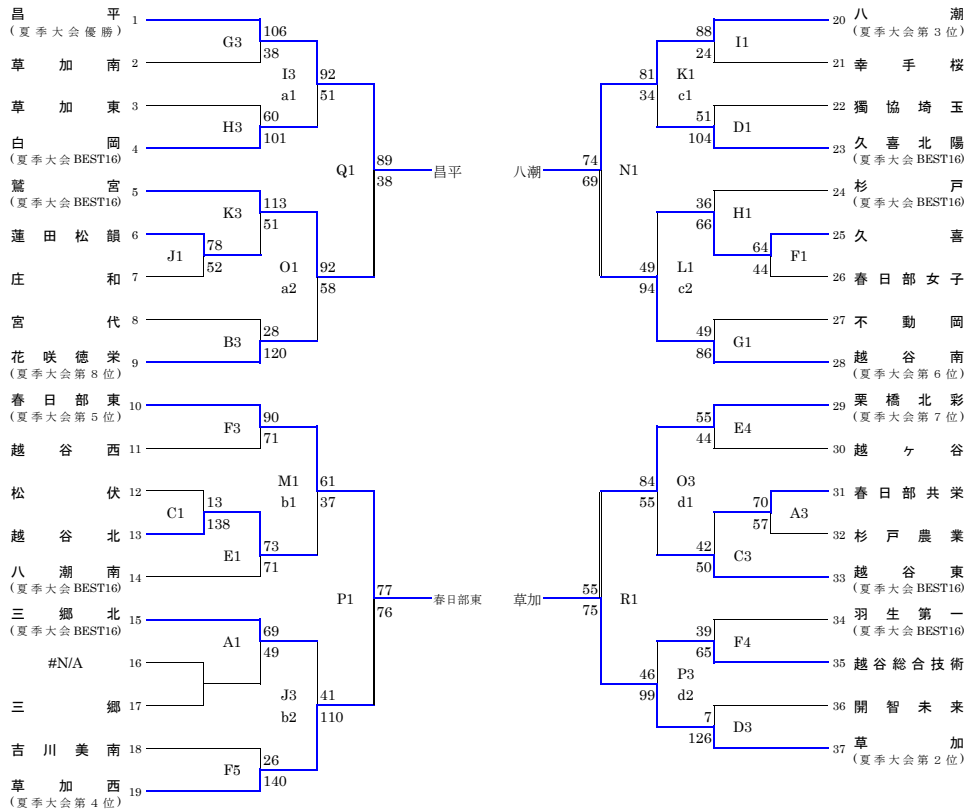

【男子の部】

- *昌平は県大会第2シードが決定しています
- *上記校の他11校が県大会に出場できます
- *この大会の第1, 2位は県大会8シード、第3位は16シードA、第4位は16シードBになります。

上位リーグ	春日部東	白岡	草加	八潮	順位
春日部東	-	○69-63	○78-50	○106-67	1
白岡	×63-69	-	○64-58	○93-56	2
草加	×50-78	×58-64	-	○96-60	3
八潮	×67-106	×56-93	×60-96	-	4

上位リーグ戦

県大会出場決定戦

試合開始時刻	第1試合 9:00~	第3試合 12:00~	第5試合 15:00~
	第2試合 10:30~	第4試合 13:30~	

【女子の部】

- *10校が県大会に出場できます
- *この大会の第1位は県大会8シード、第2位は16シードA、第3位は16シードBになります

上位リーグ	昌平	草加	八潮	春日部東	順位
昌平	-	○69-55	○64-36	○76-39	1
草加	×55-69	-	×73-91	○62-48	3
八潮	×36-64	○91-73	-	○58-41	2
春日部東	×39-76	×48-62	×41-58	-	4