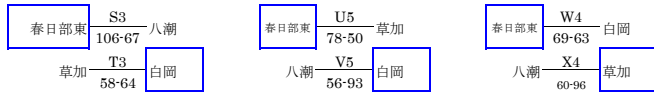

平成25年度埼玉県新入大会東部支部予選 勝ち上がり

10月26日(土) 三郷 A・B	11月 4日(振) 八潮 I・J	11月16日(祝) 草加 南 Q・R
10月27日(日) 三郷 北 C・D	11月 9日(土) 草加 東 K・L	11月17日(日) 越谷 南 S・T
11月 2日(土) 八潮 南 E・F	11月10日(日) 草加 M・N	11月23日(土) 春日部市庄和体育館 U・V
11月 3日(祝) 三郷工業技術 G・H	11月14日(休) 草加西 O・P	11月24日(日) 越谷 北 W・X

【男子の部】

- *昌平は県大会第2シードが決定しています
- *上記校の他11校が県大会に出場できます
- *この大会の第1, 2位は県大会8シード、第3位は16シードA、第4位は16シードBになります。

上位リーグ	春日部東	白岡	草加	八潮	順位
春日部東	-	○69-63	○78-50	○106-67	1
白岡	×63-69	-	○64-58	○93-56	2
草加	×50-78	×58-64	-	○96-60	3
八潮	×67-106	×56-93	×60-96	-	4

上位リーグ戦

県大会出場決定戦

試合開始時刻	第1試合 9:00~	第3試合 12:00~	第5試合 15:00~
	第2試合 10:30~	第4試合 13:30~	

【女子の部】

- *10校が県大会に出場できます
- *この大会の第1位は県大会8シード、第2位は16シードA、第3位は16シードBになります

上位リーグ	昌平	草加	八潮	春日部東	順位
昌平	-	○69-55	○64-36	○76-39	1
草加	×55-69	-	×73-91	○62-48	3
八潮	×36-64	○91-73	-	○58-41	2
春日部東	×39-76	×48-62	×41-58	-	4

上位リーグ戦

県大会出場決定戦