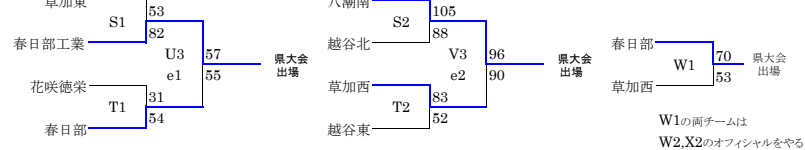

平成25年度埼玉県新入大会東部支部予選 勝ち上がり

10月26日(土) 三郷 A・B	11月 4日(振) 八潮 I・J	11月16日(祝) 草加 南 Q・R
10月27日(日) 三郷 北 C・D	11月 9日(土) 草加 東 K・L	11月17日(日) 越谷 南 S・T
11月 2日(土) 八潮 南 E・F	11月10日(日) 草加 M・N	11月23日(土) 春日部市庄和体育館 U・V
11月 3日(祝) 三郷工業技術 G・H	11月14日(休) 草加西 O・P	11月24日(日) 越谷 北 W・X

【男子の部】

- *昌平は県大会第2シードが決定しています
- *上記校の他11校が県大会に出場できます
- *この大会の第1, 2位は県大会8シード、第3位は16シードA、第4位は16シードBになります。

上位リーグ	春日部東	白岡	草加	八潮	順位
春日部東	-	○69-63	○78-50	○106-67	1
白岡	×63-69	-	○64-58	○93-56	2
草加	×50-78	×58-64	-	○96-60	3
八潮	×67-106	×56-93	×60-96	-	4

上位リーグ戦

県大会出場決定戦

試合開始時刻	第1試合 9:00~	第3試合 12:00~	第5試合 15:00~
	第2試合 10:30~	第4試合 13:30~	

【女子の部】

- *10校が県大会に出場できます
- *この大会の第1位は県大会8シード、第2位は16シードA、第3位は16シードBになります

上位リーグ	昌平	草加	八潮	春日部東	順位
昌平	-	○69-55	○64-36	○76-39	1
草加	×55-69	-	×73-91	○62-48	3
八潮	×36-64	○91-73	-	○58-41	2
春日部東	×39-76	×48-62	×41-58	-	4