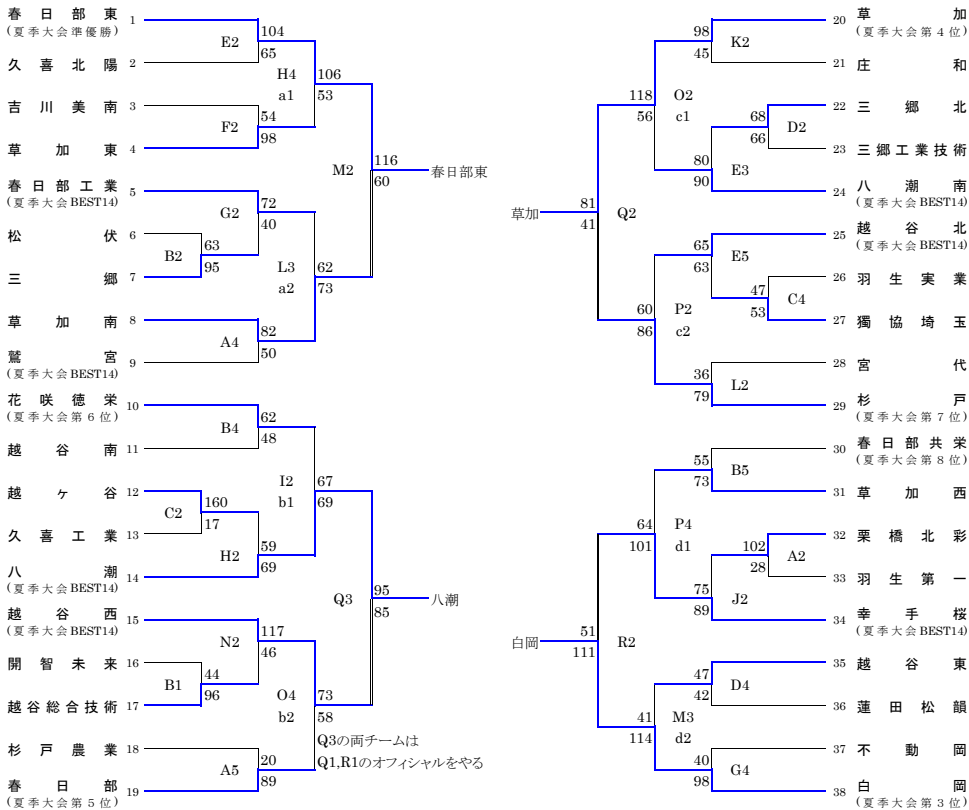

平成25年度埼玉県新入大会東部支部予選 勝ち上がり

10月26日(土) 三郷 A・B	11月 4日(振) 八潮 I・J	11月16日(祝) 草加 南 Q・R
10月27日(日) 三郷 北 C・D	11月 9日(土) 草加 東 K・L	11月17日(日) 越谷 南 S・T
11月 2日(土) 八潮 南 E・F	11月10日(日) 草加 M・N	11月23日(土) 春日部市庄和体育館 U・V
11月 3日(祝) 三郷工業技術 G・H	11月14日(休) 草加西 O・P	11月24日(日) 越谷 北 W・X

【男子の部】

- *昌平は県大会第2シードが決定しています
- *上記校の他11校が県大会に出場できます
- *この大会の第1, 2位は県大会8シード、第3位は16シードA、第4位は16シードBになります。

上位リーグ	春日部東	白岡	草加	八潮	順位
春日部東	-	○69-63	○78-50	○106-67	1
白岡	×63-69	-	○64-58	○93-56	2
草加	×50-78	×58-64	-	○96-60	3
八潮	×67-106	×56-93	×60-96	-	4

上位リーグ戦

県大会出場決定戦

試合開始時刻	第1試合 9:00~	第3試合 12:00~	第5試合 15:00~
	第2試合 10:30~	第4試合 13:30~	

【女子の部】

- *10校が県大会に出場できます
- *この大会の第1位は県大会8シード、第2位は16シードA、第3位は16シードBになります

上位リーグ	昌平	草加	八潮	春日部東	順位
昌平	-	○69-55	○64-36	○76-39	1
草加	×55-69	-	×73-91	○62-48	3
八潮	×36-64	○91-73	-	○58-41	2
春日部東	×39-76	×48-62	×41-58	-	4